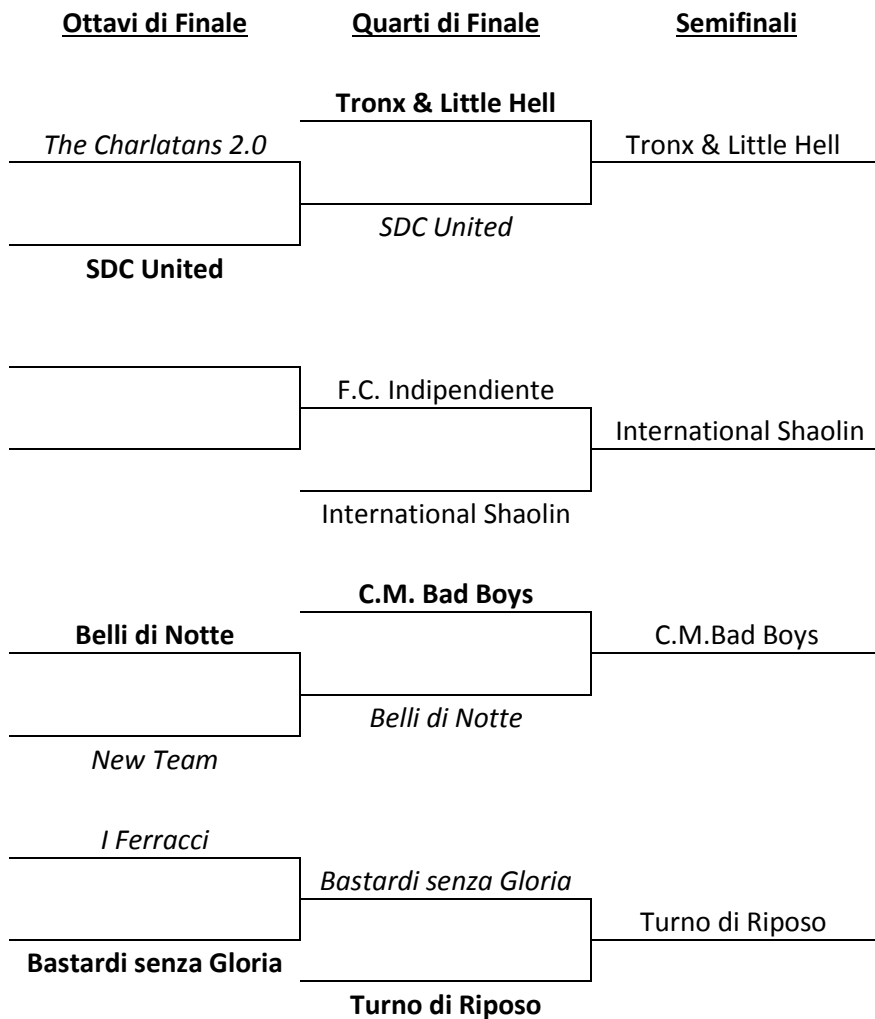

Quarti di Finale Play Out			Risultato
7559	Turno di Riposo	Bastardi Senza Gloria	8 - 2
7560	SDC United	Tronx & Little Hell	4 - 5
7560	FC Indipendente	International Shaolin	3 - 7
7567	Belli di Notte	CM Bad Boys	7 - 4

con il patrocinio di:

COMITATO REGIONALE
DI COORDINAMENTO DELLE
UNIVERSITÀ DEL LAZIO

media partner:

in collaborazione con:

gemellato con:

Tabellone Play Out

con il patrocinio di:

media partner:

in collaborazione con:

gemellato con:

CLASSIFICA CANNONIERI PLAY OFF / PLAY OUT (prime posizioni)

Reti	Giocatore	Squadra	Reti	Giocatore	Squadra
49	ASTA EDOARDO	Giuristi per Caso	20	MALYSHEV YURIY	International Shaolin
35	D'ERRICO ALESSANDRO	Semo 40	17	CARATTOLI SIMONE	Sdc United
34	COLARUSSO DANIELE	Vittorini	18	D'ANDRASSI EDOARDO	Tronx & Little H.